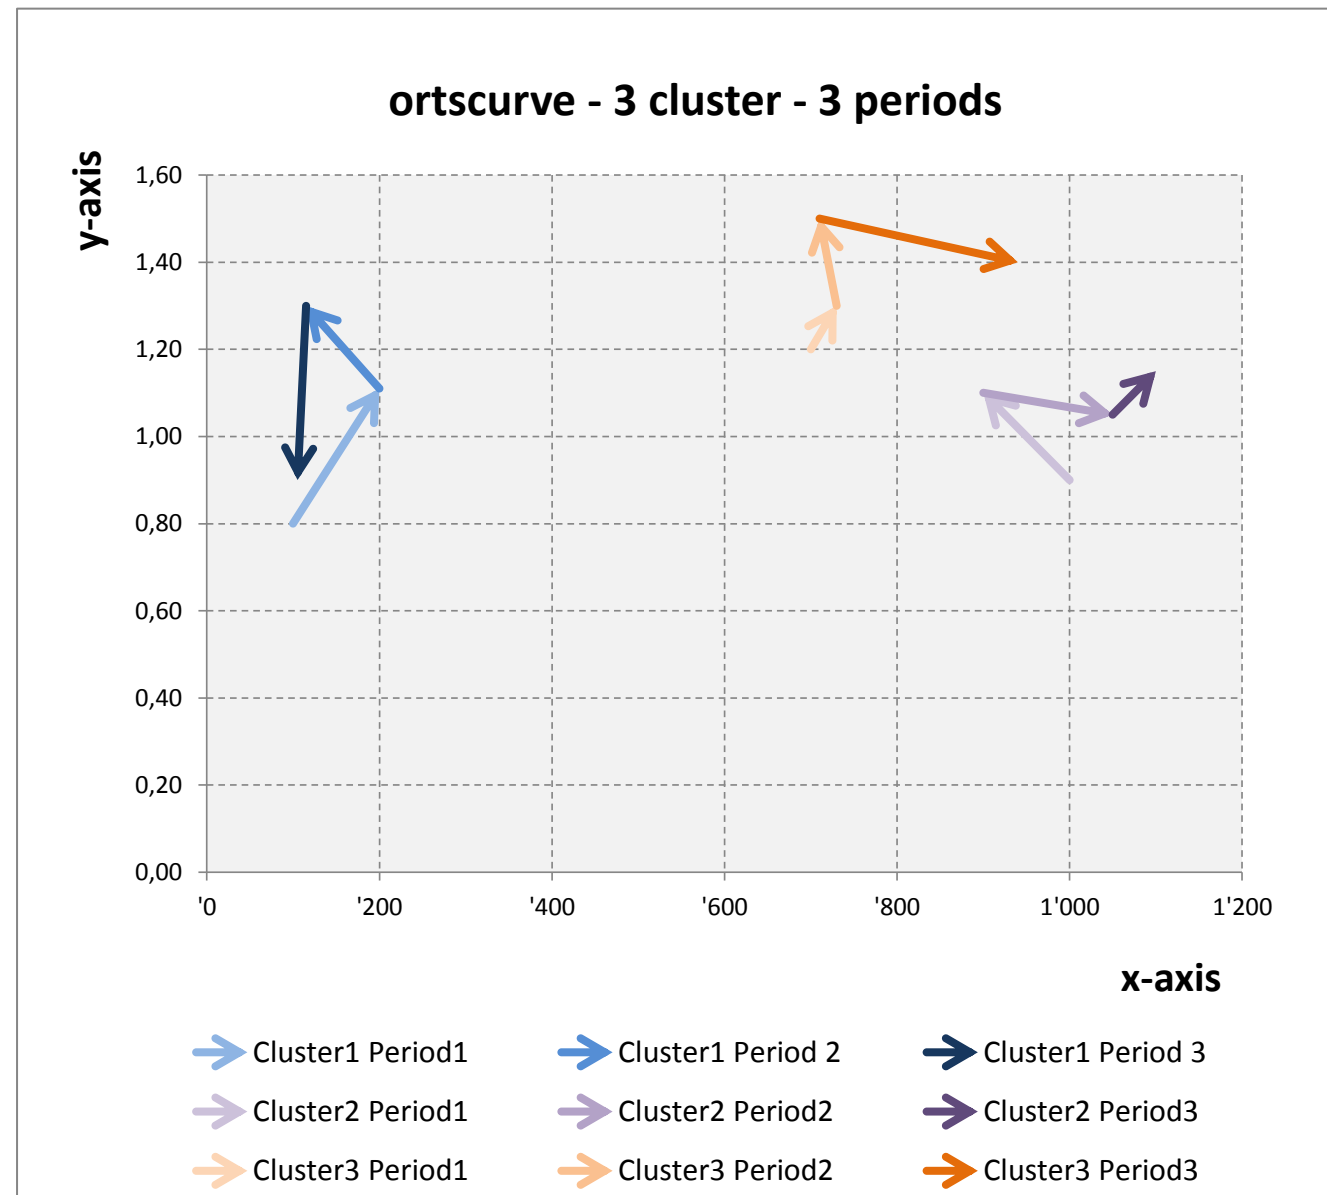

INSEDE/bengin Vectortools

No	ortscurve - 3 cluster - 3 periods	x-axis	y-axis
0	Start Cluster1	100,00	0,80
1	Cluster1 Period1	200,00	1,11
2	Cluster1 Period 2	115,00	1,30
3	Cluster1 Period 3	105,00	0,90
0	Start Cluster2	1.000,00	0,90
1	Cluster2 Period1	900,00	1,10
2	Cluster2 Period2	1.050,00	1,05
3	Cluster2 Period3	1.100,00	1,15
0	Start Cluster3	700,00	1,20
1	Cluster3 Period1	730,00	1,30
2	Cluster3 Period2	710,00	1,50
3	Cluster3 Period3	940,00	1,40